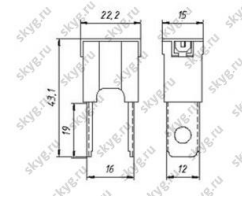

Предохранитель - Тип 3.1

В наличии

Количество:

Характеристики

Описание

Код товара	Тип	Ток (А)	Бренд
9075GS3363	3,1	30	Bosh
8868FS5230	3,1	40	Bosh
1091LD3271	3,1	50	Bosh
8428LJ2357	3,1	60	
2710RJ8866	3,1	70	Bosh
4156LF7242	3,1	80	
1054LF7395	3,1	100	Bosh
9991ZI6209	3,1	120	Toyota