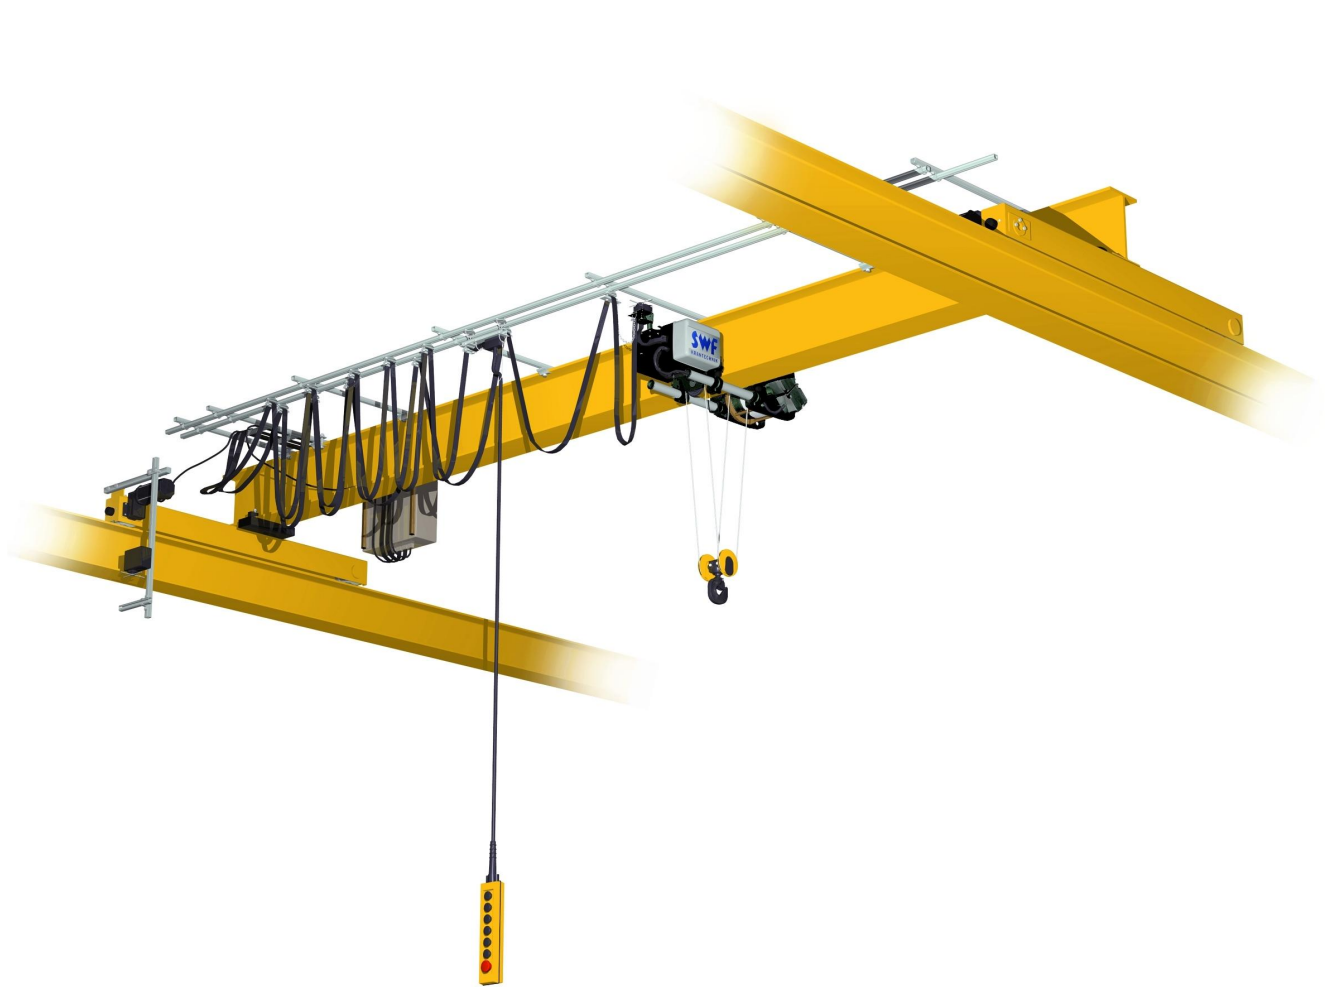

## Кран мостовой однобалочный опорный однопролётный г/п 3,2 т пролет 4,5 м

Артикул: 119324555

**186 533 руб.**

В наличии

Количество:

Консультация через 25 секунд?

### Характеристики

Грузоподъемность, т	3,2
Длина, м	4,5
Цена по запросу	+
Бренд	TOR