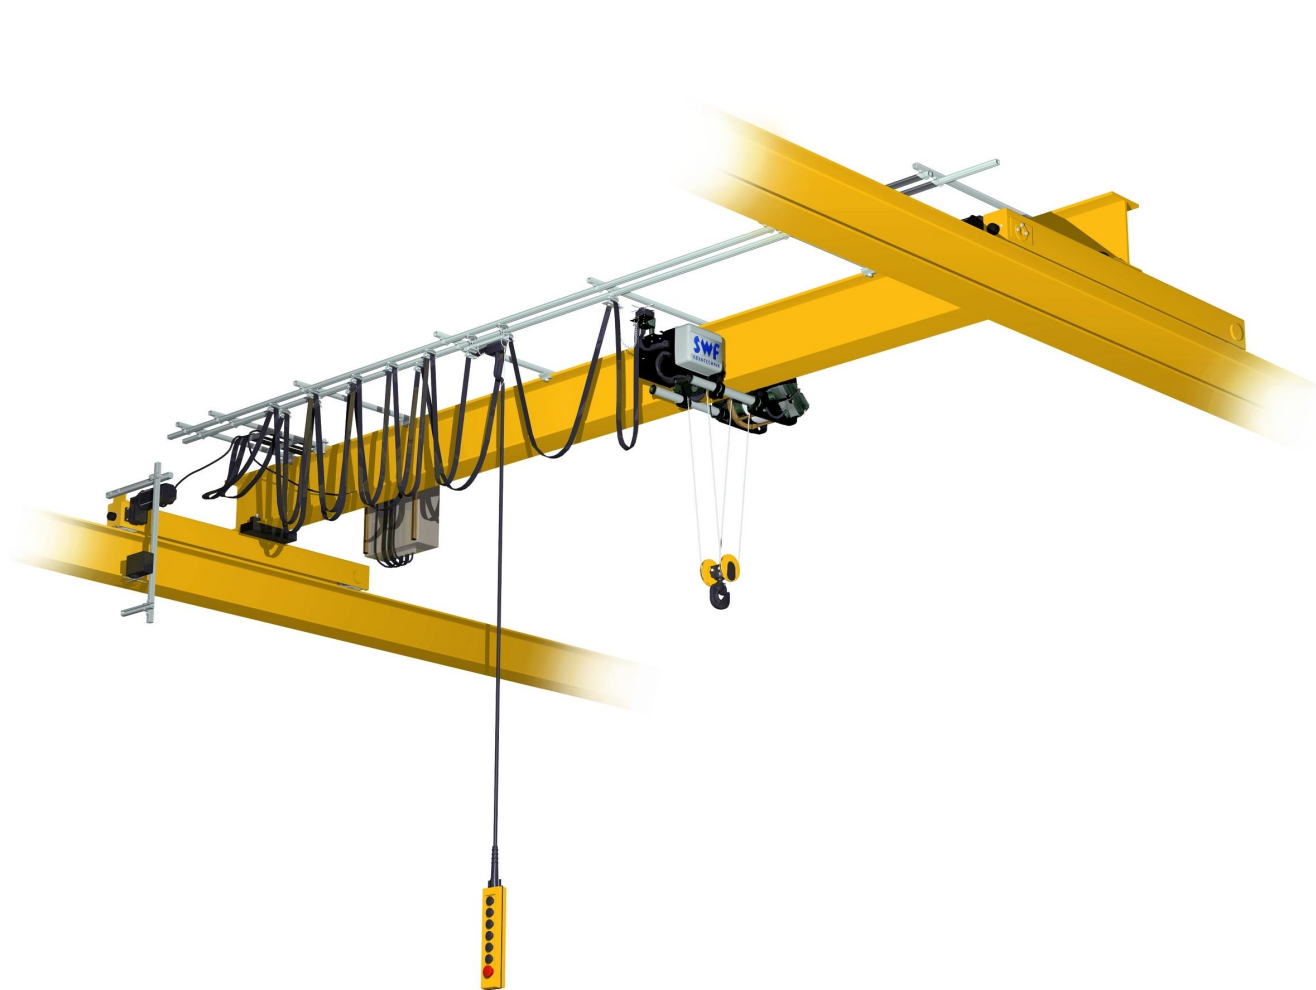

Кран мостовой однобалочный опорный однопролётный г/п 5 т пролет 4,5 м

Артикул: 11954555

232 057 руб.

В наличии

Количество:

Консультация через 25 секунд?

Характеристики

Грузоподъемность, т	5,0
Длина, м	4,5
Цена по запросу	+
Бренд	TOR