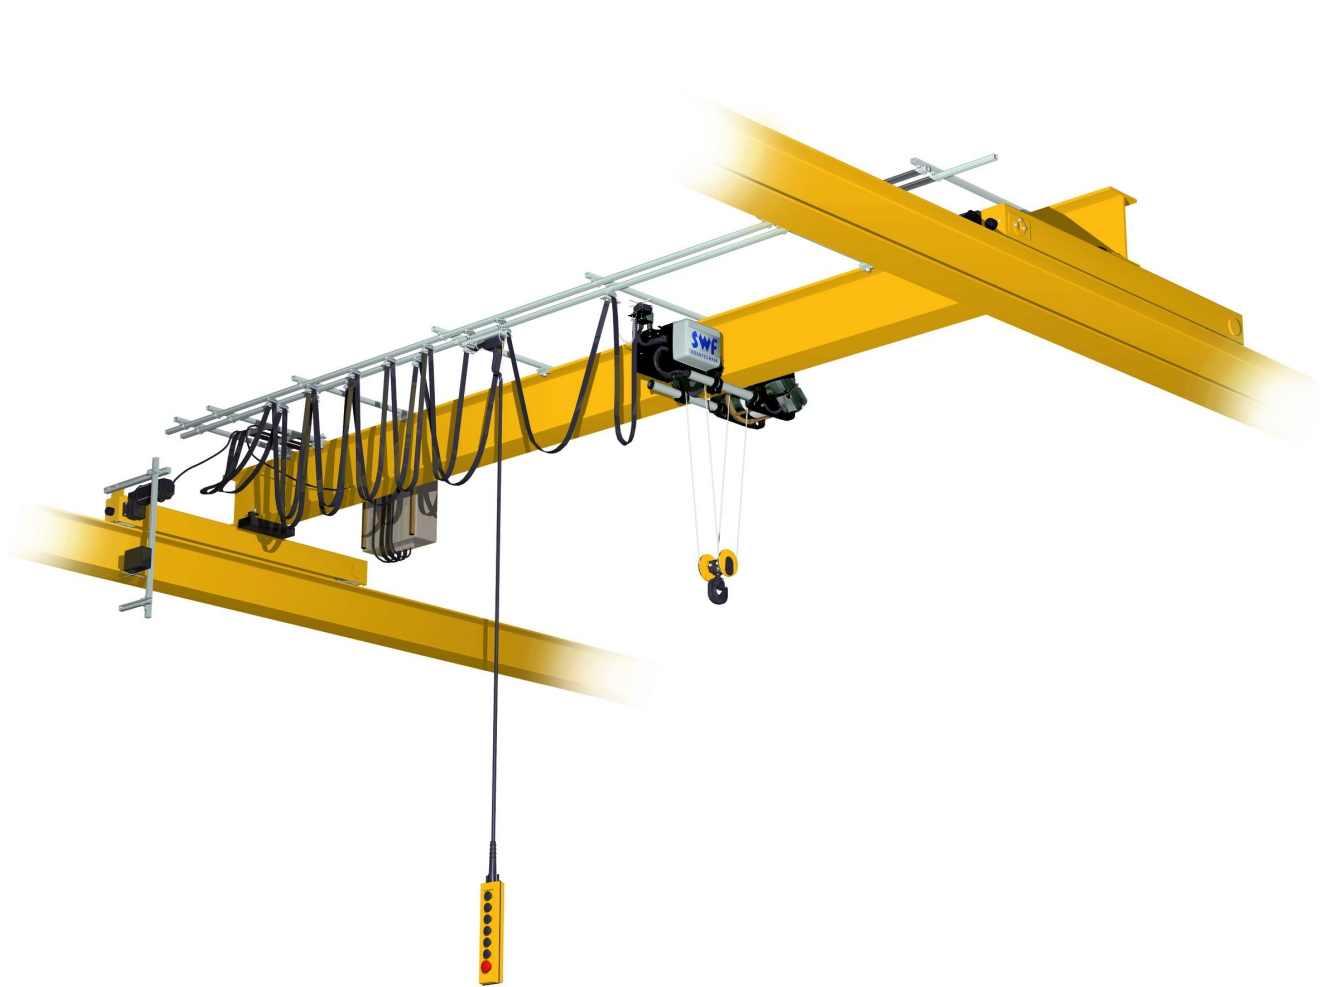

## Кран мостовой однобалочный опорный однопролётный г/п 5 т пролет 10,5 м

Артикул: 11951055

**331 960 руб.**

В наличии

Количество:

Консультация через 25 секунд?

### Характеристики

Грузоподъемность, т	5,0
Длина, м	10,5
Цена по запросу	+
Бренд	TOR