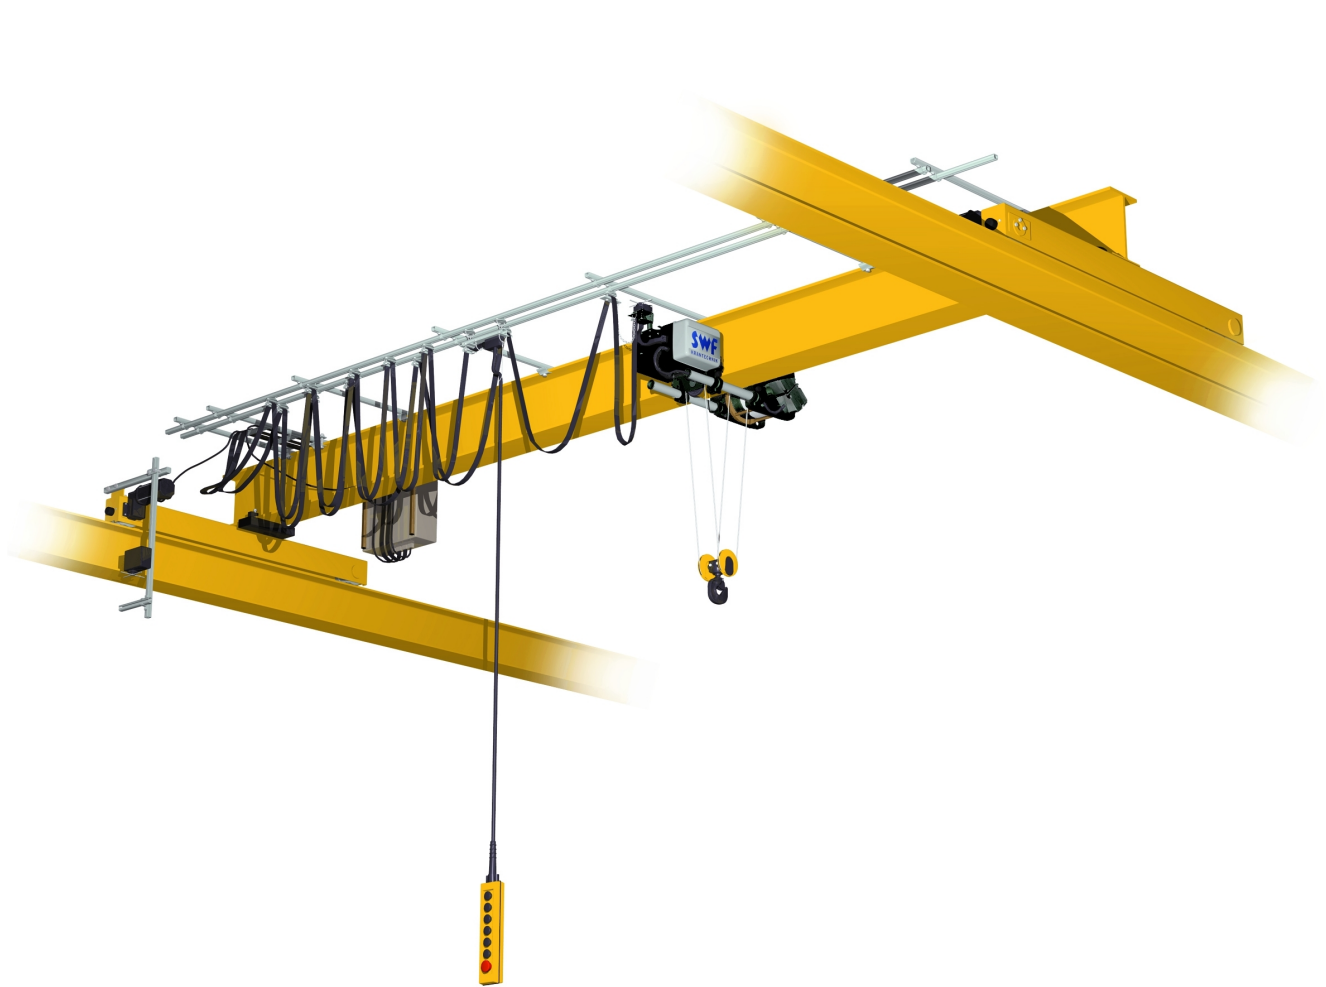

Кран мостовой однобалочный опорный однопролётный г/п 5 т пролет 13,5 м

Артикул: 11951355

447 814 руб.

В наличии

Количество:

Консультация через 25 секунд?

Характеристики

Грузоподъемность, т	5,0
Длина, м	13,5
Цена по запросу	+
Бренд	TOR