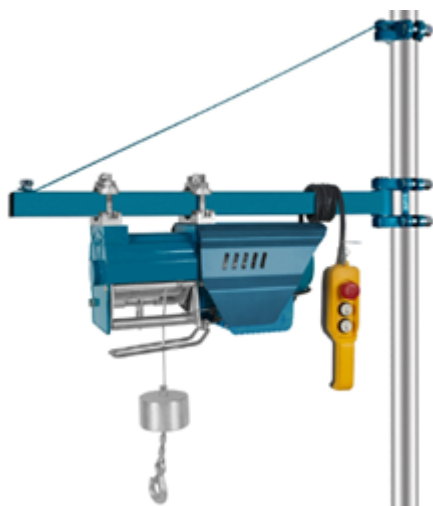

Лебедка электрическая подвесная TOR BLDN- YT-STL200/400

Артикул: 1004900

26 902 руб.

В наличии

Количество:

Консультация через 25 секунд?

Характеристики

Грузоподъемность, кг	200; 400 (двойной трос)
Напряжение, В	1000
Габаритные размеры, мм	486*227*238
Скорость подъема, м/мин	15; 7,5 (двойной трос)
Высота подъема, мм	35
Бренд	TOR
Родина бренда	Россия
Страна производства	Китай