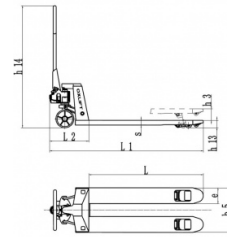

## Низкопрофильная гидравлическая тележка ОХ 20-Н51 (540\*1150) OXLIFT 51-166 мм 2000 кг

Производитель: [Oxlift](#)

34 200 руб.

В наличии

Количество:

1

Консультация через 25 секунд?

### Характеристики

Производитель	Китай	
Грузоподъемность:	кг	2000
Высота подъёма:	мм	51-166
Диаметр колеса, мм:		160
Тип гидравлического насоса:		АС
Высота вилок в поднятом состоянии:	мм	160
Высота вилок в нижнем положении:	мм	51
Длина вилок:	мм	1150
Ширина несущей поверхности вилок:	мм	540
Размеры вилок:		35/160/1150
Материал рулевых колёс:		Полиуретан
Материал роликов:		Полиуретан
Размер вилочных роликов:	мм	50*70
Количество рулевых колёс/роликов:	шт.	2/4
Высота ручки:	мм	1225
Собственный вес:	кг	74
Цвет:		Красный

## Описание

Низкопрофильная рохля OXLIFT OX 20-H51 позволяет транспортировать палеты с проемом (просветом) выше 51 мм. Может применяться для перемещения грузов весом до 2000 кг, упакованных на обычных европоддонах. Эта гидравлическая тележка оснащена надежным гидронасосом типа АС, удобной рукояткой, роликами и колесами с износостойким контактным слоем из полиуретана. Предназначена для предприятий, упаковывающих продукцию на нестандартные поддоны. Подходит в качестве вспомогательного оборудования для складов с широким ассортиментом, гипермаркетов.