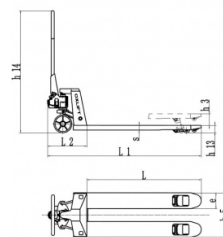

Низкопрофильная гидравлическая тележка ОХ 20-Н55 OXLIFT 55-170 мм 2000 кг

Производитель: [Oxlift](#)

33 440 руб.

В наличии

Количество:

1

Консультация через 25 секунд?

Характеристики

Производитель	Китай	
Грузоподъемность:	кг	2000
Высота подъема:	мм	55-170
Диаметр колеса, мм:		160
Тип гидравлического насоса:		АС
Высота вилок в поднятом состоянии:	мм	160
Высота вилок в нижнем положении:	мм	51
Длина вилок:	мм	1150
Ширина несущей поверхности вилок:	мм	540
Размеры вилок:		35/160/1150
Материал рулевых колёс:		Полиуретан
Материал роликов:		Полиуретан
Размер вилочных роликов:	мм	50*70
Количество рулевых колёс/роликов:	шт.	2/4
Высота ручки:	мм	1225
Собственный вес:	кг	74
Цвет:		Красный

Описание

Низкопрофильная рохля OXLIFT OX 20-H55 позволяет транспортировать палеты с проемом (просветом) выше 55 мм. Может применяться для перемещения грузов весом до 2000 кг, упакованных на обычных европоддонах. Эта гидравлическая тележка оснащена надежным гидронасосом типа АС, удобной рукояткой, роликами и колесами с износостойким контактным слоем из полиуретана. Предназначена для предприятий, упаковывающих продукцию на нестандартные поддоны. Подходит в качестве вспомогательного оборудования для складов с широким ассортиментом, гипермаркетов.