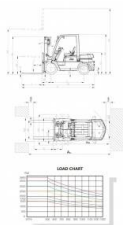

Дизельный погрузчик OXLIFT CPCD 18-AG26

Производитель: [Oxlift](#)

В наличии

Количество:

1

Характеристики

Грузоподъемность:	кг	1800
Высота подъема:	мм	3000
Производитель :		OXLIFT
Грузоподъемность :	кг	1800
Высота подъема :	мм	3000
Длина x Ширина x Высота :	мм	2325 x1080 x2110
Размер вил, ДхШхТ :	мм	920×100×35
Ширина рабочего коридора при складировании под прямым углом :	мм	3555
Эксплуатационная масса :	кг	2830
Скорость движения вперед/назад :	км/ч	14,5
Скорость подъема груза :	мм/с	510
Клиренс :	мм	145
Макс. преодолеваемый уклон :	% / °	20/11,3
Шины :		пневматические
Размер шин, передние/задние :		6.50-10-10PR/5.00-8-10PR
Трансмиссия :	АКПП	
Тип двигателя :		дизельный
Модель двигателя :		NC485BPG
Мощность двигателя :	кВт/л.с.	30/40,8
Наработка техники на отказ :	м/ч	10 000 - 15 000
Срок службы техники :	лет	10

* Производитель оставляет за собой право вносить изменения в конструкцию отдельных узлов и деталей, не ухудшающих качество изделия, без предварительного уведомления.

Описание

Дизельный погрузчик OXLIFT CPCD 18-AG26 комфортен и безопасен в использовании. Имея небольшие габариты, он способен перемещать грузы до 1800 кг на высоту до 3 метров.

Корпус и мачта OXLIFT CPCD 18-AG26 выполнены из высокопрочного сплава металла.

Доступность к двигателю и трансмиссии обеспечивают легкость в обслуживании данной модели.

Погрузчик OXLIFT CPCD 18-AG26 удобен и безопасен в использовании, благодаря длинной колесной базе, опорной задней решетки, регулируемое сиденье водителя, регулирование наклона рулевой колонки, дополнительным пространством для ног и широкому переднему обзору.