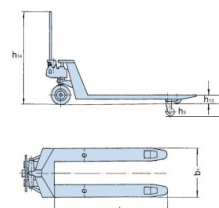

Гидравлическая тележка PFAFF HU30-115TP Proline

Производитель: [Pfaff-Silberblau](#)

58 215 руб.

В наличии

Количество:

1

Консультация через 25 секунд?

Характеристики

Производитель	Швеция
Вид гидравлической тележки	Стандартная
Грузоподъемность	3000 кг
Высота подъема	115 мм
Конструкция	Стандартная
Общая длина	1535 мм
Общая ширина	540 мм
Общая высота	1200 мм
Длина вил	1150 мм
Расстояние между вилами	220 мм
Вес	95 кг
Количество колёс/роликов	2/4 шт
Размер рулевых колёс (в мм)	200x50
Размер подвилочных роликов (в мм)	80x70
Материал рулевых колёс/роликов	Металл резина / чугун полиуретан