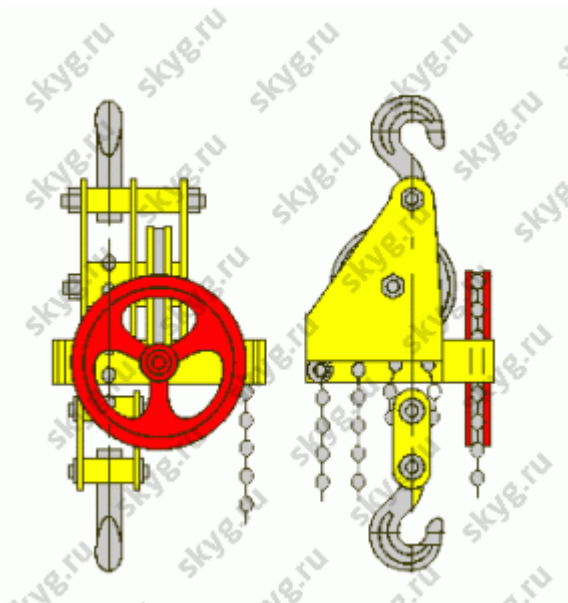

Таль ручная червячная стационарная ТРЧ 1,0 т 6 м

18 066 руб.

В наличии

Количество:

Консультация через 25 секунд?

Характеристики

Г/п, т	1,0
Н подъема, м	6
усилие руки, кг	35
цепь, мм	6
шаг цепи, мм	19
масса, кг	28