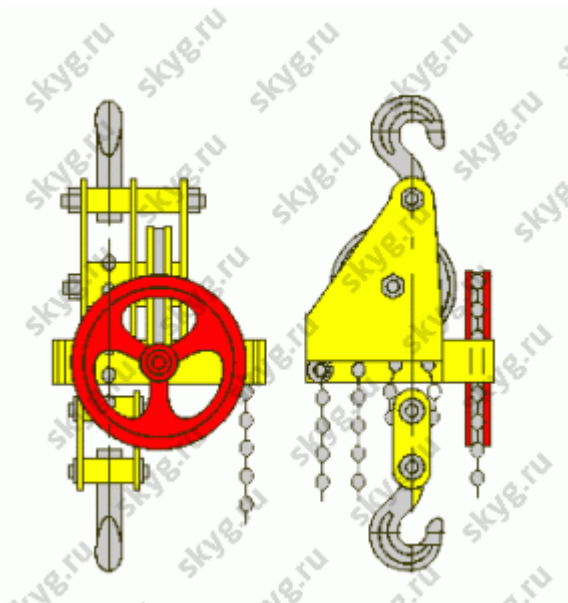

Таль ручная червячная стационарная ТРЧ 1,0 т 12 м

25 114 руб.

В наличии

Количество:

Консультация через 25 секунд?

Характеристики

Г/п, т	1,0
Н подъема, м	12
усилие руки, кг	35
цепь, мм	6
шаг цепи, мм	19
масса, кг	46