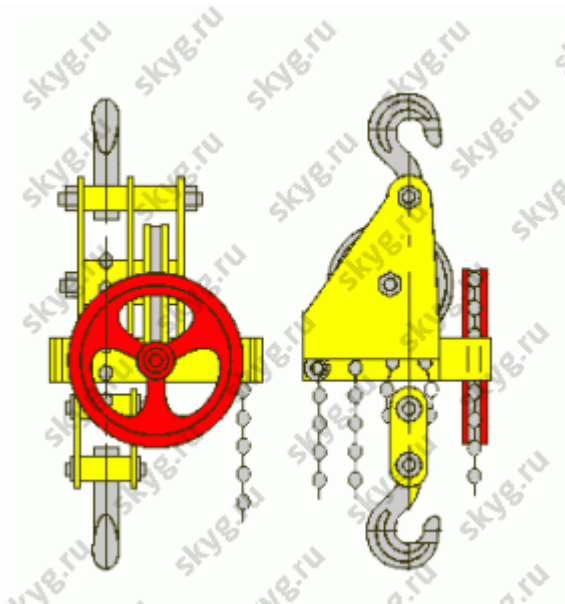

Таль ручная червячная стационарная ТРЧ 3,2 т 3 м

30 592 руб.

В наличии

Количество:

Консультация через 25 секунд?

Характеристики

Г/п, т	3,2
Н подъема, м	3
усилие руки, кг	65
цепь, мм	9
шаг цепи, мм	27
масса, кг	51