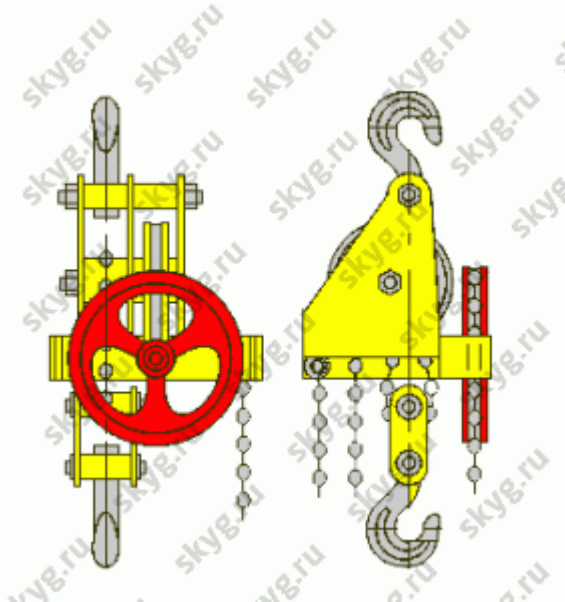

Таль ручная червячная стационарная ТРЧ 3,2 т 6 м

36 177 руб.

В наличии

Количество:

Консультация через 25 секунд?

Характеристики

Г/п, т	3,2
Н подъема, м	6
усилие руки, кг	65
цепь, мм	9
шаг цепи, мм	27
масса, кг	65