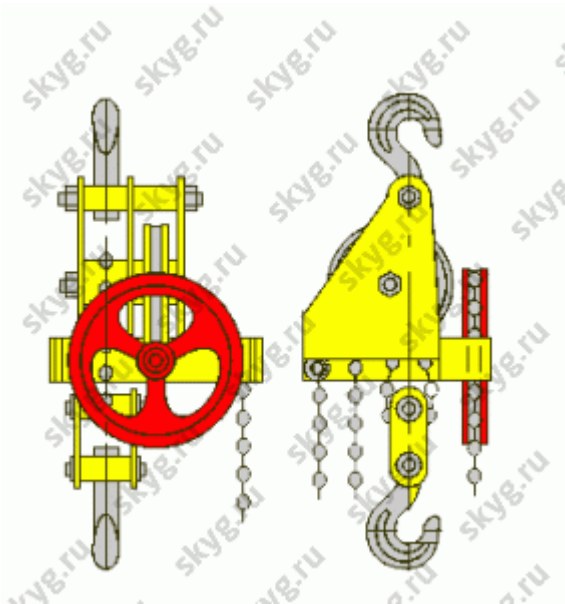

Таль ручная червячная стационарная ТРЧ 3,2 т 9 м

41 773 руб.

В наличии

Количество:

1

Консультация через 25 секунд?

Характеристики

Г/п, т	3,2
Н подъема, м	9
усилие руки, кг	65
цепь, мм	9
шаг цепи, мм	27
масса, кг	81