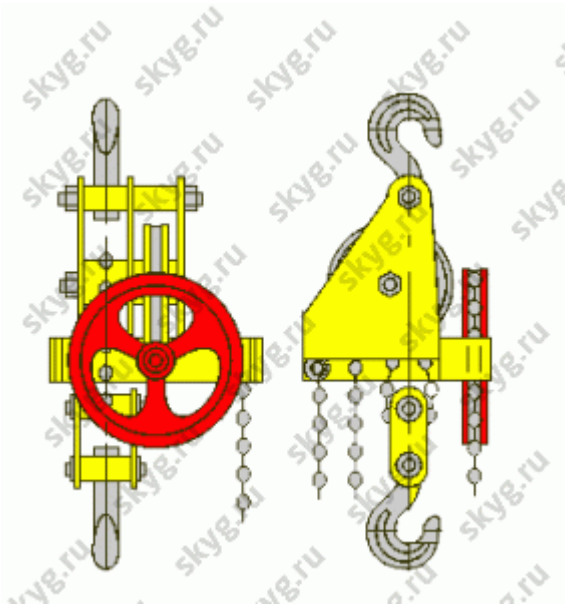

## Таль ручная червячная стационарная ТРЧ 3,2 т 12 м

47 370 руб.

В наличии

Количество:

Консультация через 25 секунд?

### Характеристики

Г/п, т	3,2
Н подъема, м	12
усилие руки, кг	65
цепь, мм	9
шаг цепи, мм	27
масса, кг	96