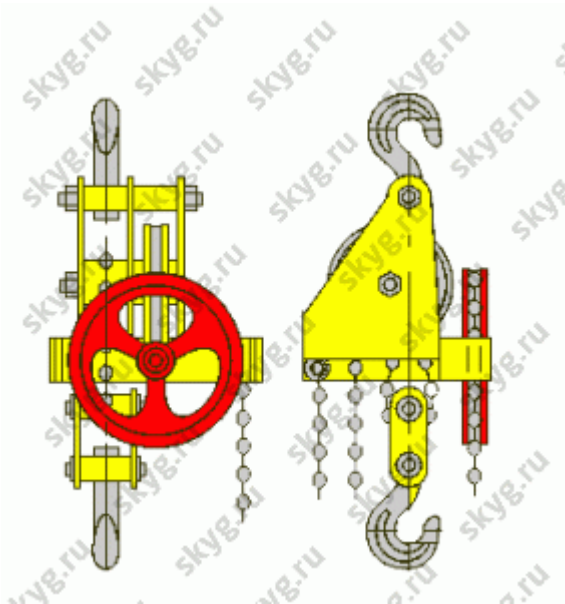

Таль ручная червячная стационарная ТРЧ 5,0 т 3 м

37 700 руб.

В наличии

Количество:

1

Консультация через 25 секунд?

Характеристики

Г/п, т	5,0
Н подъема, м	3
усилие руки, кг	75
цепь, мм	9
шаг цепи, мм	27
масса, кг	82