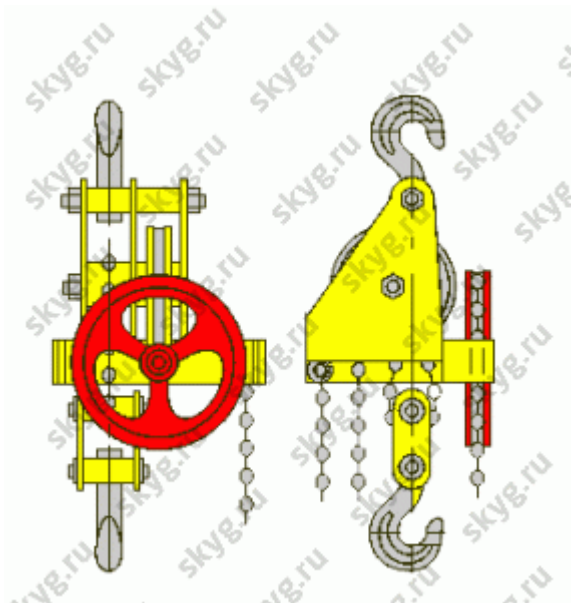

Таль ручная червячная стационарная ТРЧ 5,0 т 6 м

43 475 руб.

В наличии

Количество:

Консультация через 25 секунд?

Характеристики

Г/п, т	5,0
Н подъема, м	6
усилие руки, кг	75
цепь, мм	9
шаг цепи, мм	27
масса, кг	98