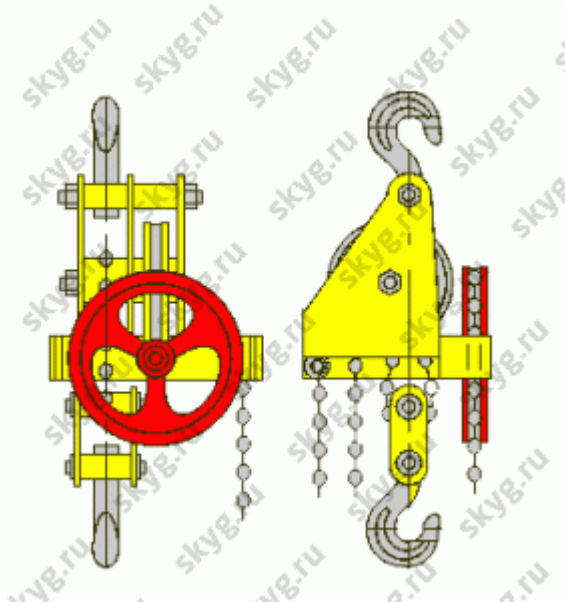

Таль ручная червячная стационарная ТРЧ 5,0 т 9 м

49 319 руб.

В наличии

Количество:

1

Консультация через 25 секунд?

Характеристики

Г/п, т	5,0
Н подъема, м	9
усилие руки, кг	75
цепь, мм	9
шаг цепи, мм	27
масса, кг	113