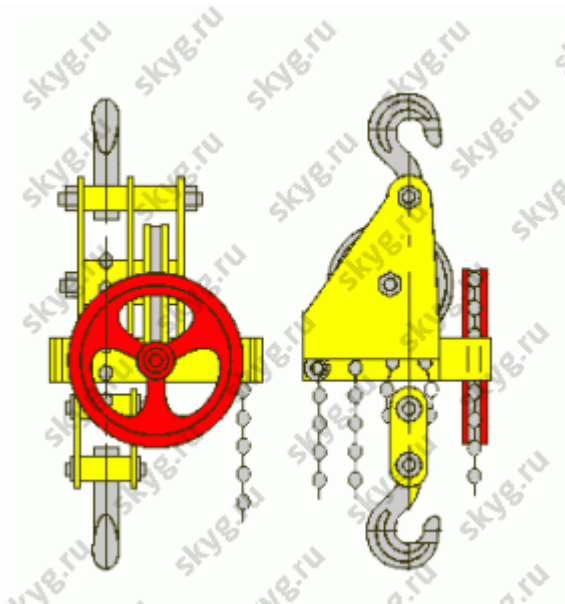

## Таль ручная червячная стационарная ТРЧ 8,0 т 3 м

62 449 руб.

В наличии

Количество:

1

Консультация через 25 секунд?

### Характеристики

Г/п, т	8,0
Н подъема, м	3
усилие руки, кг	75
цепь, мм	10
шаг цепи, мм	30
масса, кг	186