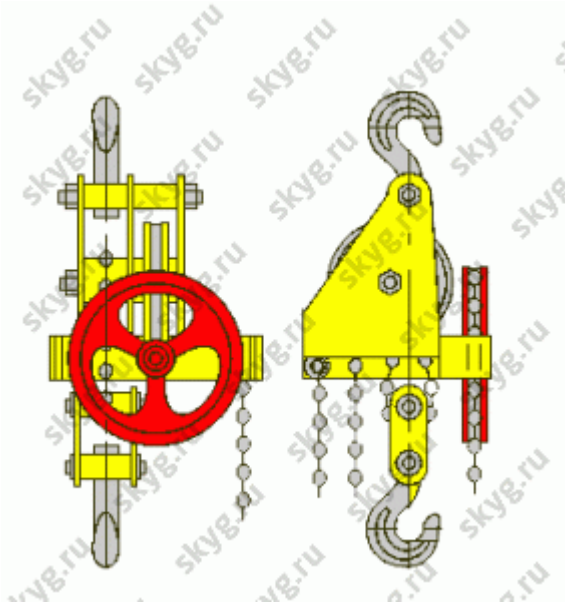

Таль ручная червячная стационарная ТРЧ 8,0 т 6 м

85 980 руб.

В наличии

Количество:

Консультация через 25 секунд?

Характеристики

Г/п, т	8,0
Н подъема, м	6
усилие руки, кг	75
цепь, мм	10
шаг цепи, мм	30
масса, кг	205