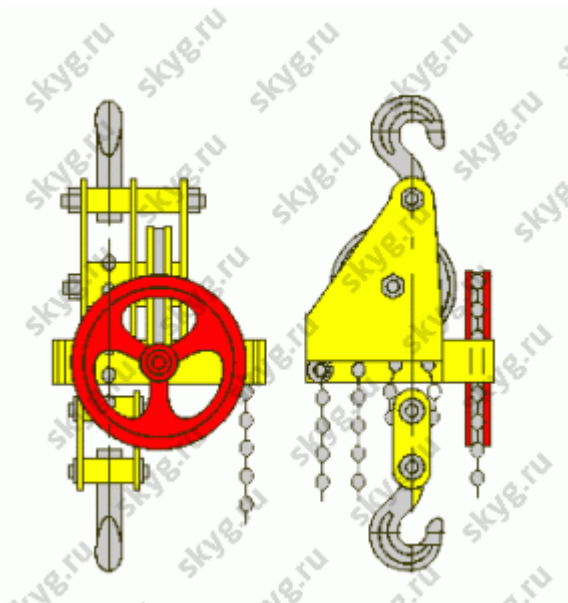

Таль ручная червячная стационарная ТРЧ 8,0 т 9 м

109 452 руб.

В наличии

Количество:

Консультация через 25 секунд?

Характеристики

Г/п, т	8,0
Н подъема, м	9
усилие руки, кг	75
цепь, мм	10
шаг цепи, мм	30
масса, кг	225