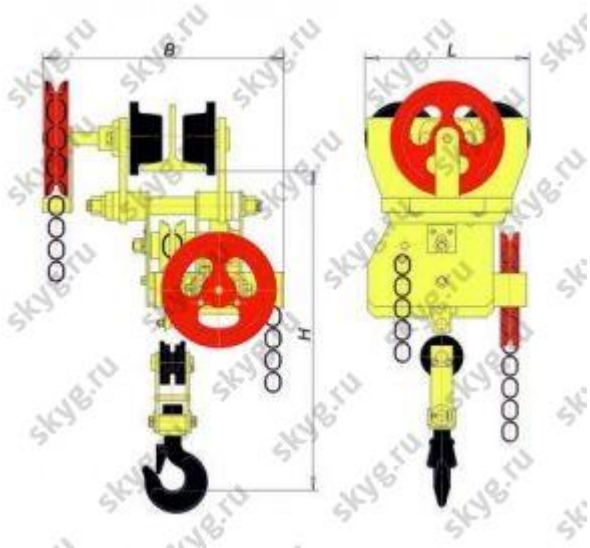

Таль ручная червячная передвижная ТРЧП 1,0 т 9 м

30 464 руб.

В наличии

Количество:

1

Консультация через 25 секунд?

Характеристики

г/п, т	1,0
Н подъема, м	9
усилие руки, кг	35
цепь, мм	6
тип балки	18М-36М
шаг цепи, мм	19
масса, кг	75