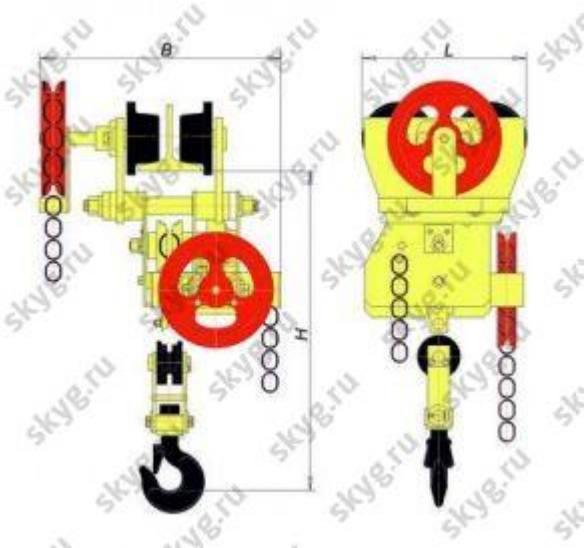

Таль ручная червячная передвижная ТРЧП 1,0 т 12 м

34 846 руб.

В наличии

Количество:

Консультация через 25 секунд?

Характеристики

г/п, т	1,0
Н подъема, м	12
усилие руки, кг	35
цепь, мм	6
тип балки	18М-36М
шаг цепи, мм	19
масса, кг	93