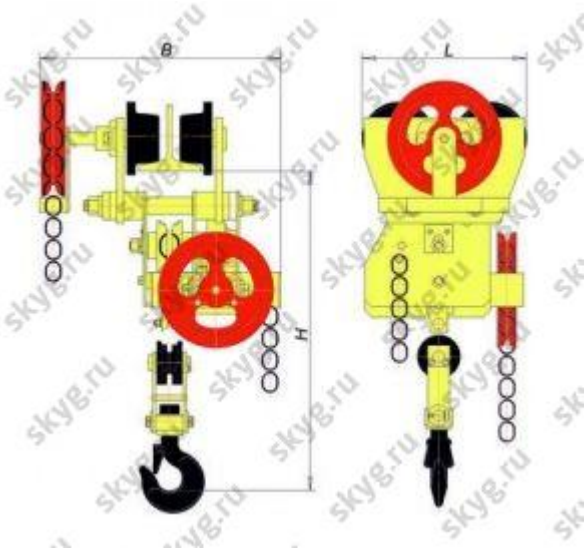

Таль ручная червячная передвижная ТРЧП 3,2 т 6 м

44 128 руб.

В наличии

Количество:

Консультация через 25 секунд?

Характеристики

г/п, т	3,2
Н подъема, м	6
усилие руки, кг	65
цепь, мм	9
тип балки	24М-45М
шаг цепи, мм	27
масса, кг	113