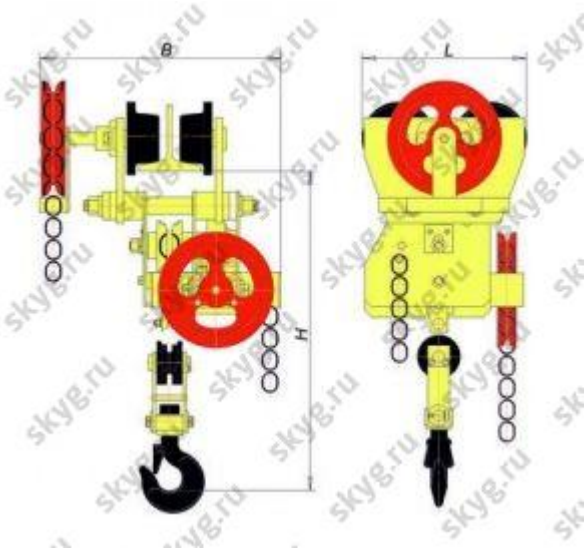

Таль ручная червячная передвижная ТРЧП 3,2 т 9 м

52 213 руб.

В наличии

Количество:

Консультация через 25 секунд?

Характеристики

г/п, т	3,2
Н подъема, м	9
усилие руки, кг	65
цепь, мм	9
тип балки	24М-45М
шаг цепи, мм	27
масса, кг	143