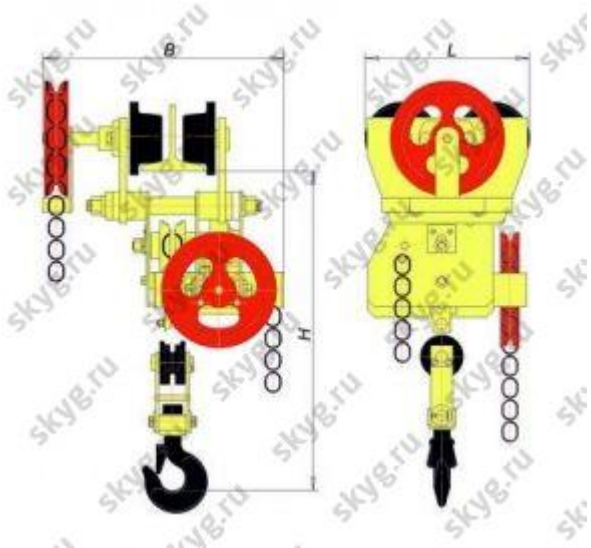

## Таль ручная червячная передвижная ТРЧП 5,0 т 3 м

49 739 руб.

В наличии

Количество:

Консультация через 25 секунд?

### Характеристики

г/п, т	5,0
Н подъема, м	3
усилие руки, кг	75
цепь, мм	9
тип балки	30М-45М
шаг цепи, мм	27
масса, кг	173