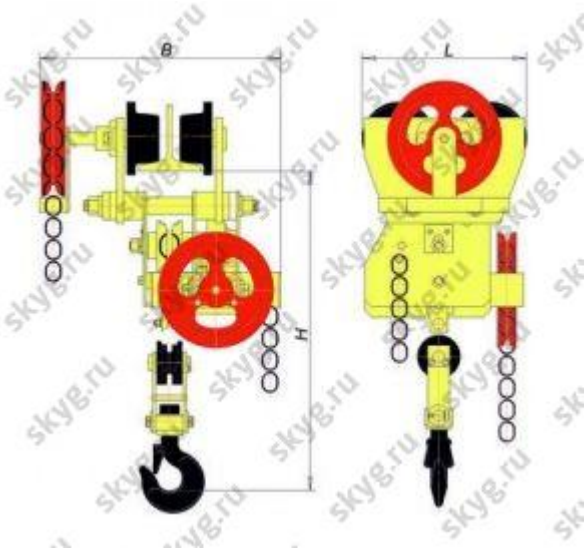

Таль ручная червячная передвижная ТРЧП 5,0 т 6 м

57 323 руб.

В наличии

Количество:

Консультация через 25 секунд?

Характеристики

г/п, т	5,0
Н подъема, м	6
усилие руки, кг	75
цепь, мм	9
тип балки	30М-45М
шаг цепи, мм	27
масса, кг	203