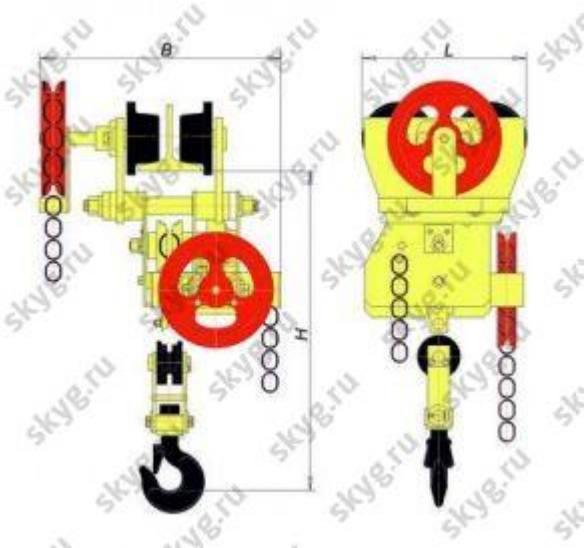

Таль ручная червячная передвижная ТРЧП 5,0 т 9 м

64 906 руб.

В наличии

Количество:

Консультация через 25 секунд?

Характеристики

г/п, т	5,0
Н подъема, м	9
усилие руки, кг	75
цепь, мм	9
тип балки	30М-45М
шаг цепи, мм	27
масса, кг	233