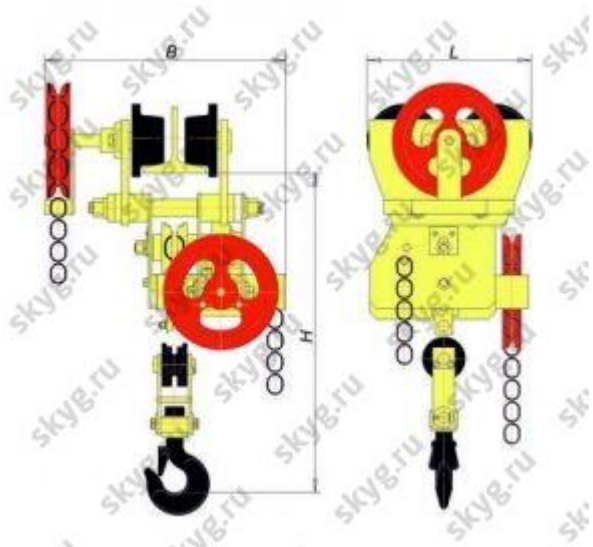

Таль ручная червячная передвижная ТРЧП 5,0 т 12 м

72 490 руб.

В наличии

Количество:

Консультация через 25 секунд?

Характеристики

| | |
|-----------------|---------|
| г/п, т | 5,0 |
| Н подъема, м | 12 |
| усилие руки, кг | 75 |
| цепь, мм | 9 |
| тип балки | 30М-45М |
| шаг цепи, мм | 27 |
| масса, кг | 263 |