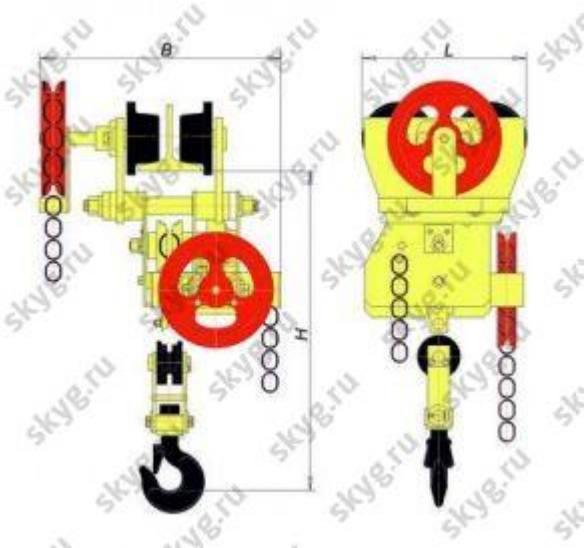

Таль ручная червячная передвижная ТРЧП 8,0 т 6 м

106 803 руб.

В наличии

Количество:

Консультация через 25 секунд?

Характеристики

г/п, т	8,0
Н подъема, м	6
усилие руки, кг	75
цепь, мм	10
тип балки	45М
шаг цепи, мм	30
масса, кг	340