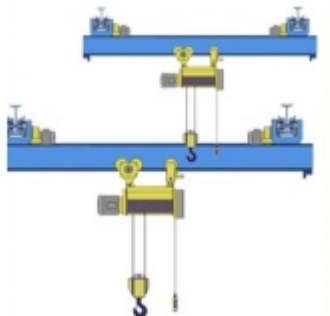

## Кран мостовой однобалочный подвесной однопролётный г/п 1 т пролет 6,0 м

Артикул: 119165

141 313 руб.

В наличии

Количество:

Консультация через 25 секунд?