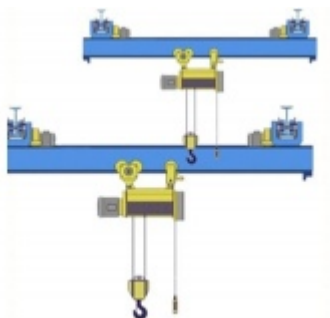

Кран мостовой однобалочный подвесной однопролётный г/п 1 т пролет 15,0 м

Артикул: 1191155

331 372 руб.

В наличии

Количество:

Консультация через 25 секунд?

Характеристики

Грузоподъемность, т	1,0
Длина, м	15,0
Цена по запросу	+
Бренд	TOR
Родина бренда	Россия
Страна производства	Россия