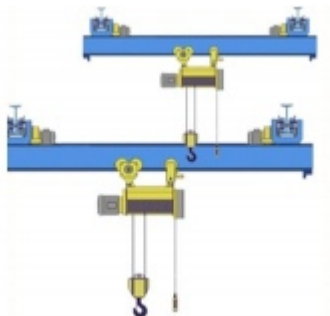

## Кран мостовой однобалочный подвесной однопролётный г/п 2 т пролет 4,5 м

Артикул: 1192455

143 574 руб.

В наличии

Количество:

Консультация через 25 секунд?

### Характеристики

Грузоподъемность, т	<b>2,0</b>
Длина, м	<b>4,5</b>
Цена по запросу	<b>+</b>
Бренд	<b>TOR</b>
Родина бренда	<b>Россия</b>
Страна производства	<b>Россия</b>