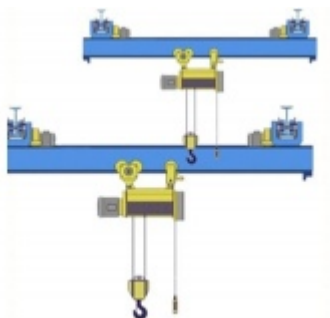

## Кран мостовой однобалочный подвесной однопролётный г/п 2 т пролет 15,0 м

Артикул: 1192155

**371 630 руб.**

В наличии

Количество:

Консультация через 25 секунд?