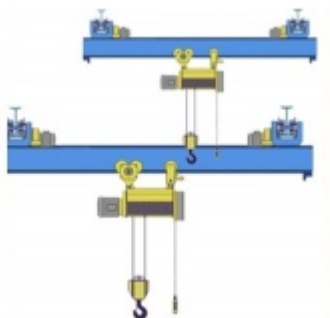

Кран мостовой однобалочный подвесной однопролётный г/п 5 т пролет 9,0 м

Артикул: 119595

298 452 руб.

В наличии

Количество:

Консультация через 25 секунд?

Характеристики

Грузоподъемность, т	5,0
Длина, м	9,0
Цена по запросу	+
Бренд	TOR
Родина бренда	Россия
Страна производства	Россия