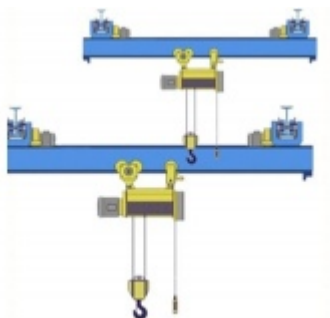

Кран мостовой однобалочный подвесной однопролётный г/п 5 т пролет 12,0 м

Артикул: 1195125

409 400 руб.

В наличии

Количество:

Консультация через 25 секунд?

Характеристики

Грузоподъемность, т	5,0
Длина, м	12,0
Цена по запросу	+
Бренд	TOR
Родина бренда	Россия
Страна производства	Россия