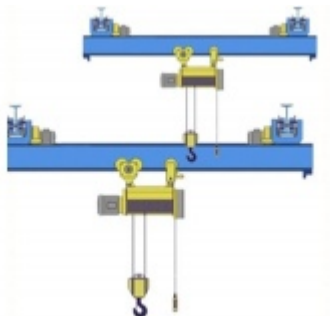

Кран мостовой однобалочный подвесной однопролётный г/п 5 т пролет 15,0 м

Артикул: 1195155

486 104 руб.

В наличии

Количество:

Консультация через 25 секунд?

Характеристики

Грузоподъемность, т	5,0
Длина, м	15,0
Цена по запросу	+
Бренд	TOR
Родина бренда	Россия
Страна производства	Россия