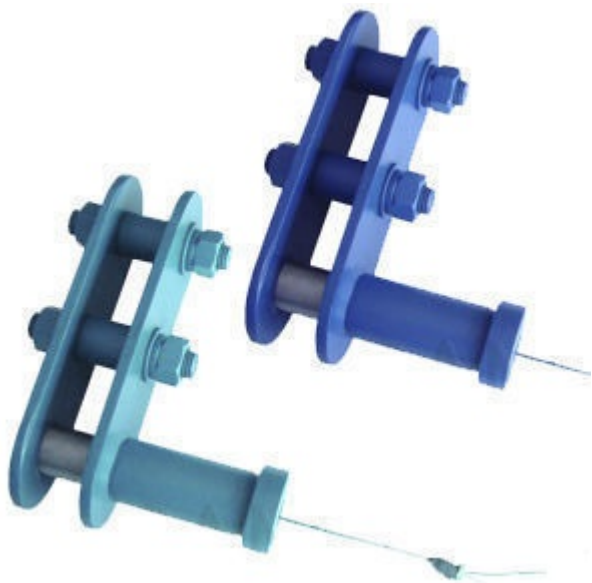

## Специальное грузозахватное приспособление (замок Смаля) ПГ-3-1-3,2тн

5 220 руб.

В наличии

Количество:

1

Консультация через 25 секунд?

### Характеристики

Г/П, т	3,2
ширина зева, мм	50
масса, кг	8,0