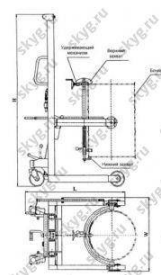

Штабелёр бочкокантователь электрический УТСЗЕ

Штабелёр
бочкокантователь
с
электроподъемом
УТСЗЕ

182 851 руб.

Количество:

1

Производитель: [Китай](#)

Характеристики

Производитель	Швеция
Вид штабелёра	Полуэлектрический
Грузоподъёмность	350 кг
Радиус поворота, мм	1130
Диаметр бочки по гофрам, мм	605±3
Высота бочки, мм	875±3
Угол поворота бочки	180
Способ поворота бочки	ручной
Двигатель подъема В/кВт	12/1,6
Тип аккумуляторной батареи	кислотная
Зарядное устройство (в комплекте) В/А	12/15
Задние колеса (рулевые), мм	180
Передние колеса (неповоротные), мм	185
Габаритные размеры (длина × ширина × высота), мм	1190x890x2020
Вес, кг	164

Описание

Штабелёр бочкокантователь гидравлический с электроподъемом УТСЗЕ. Грузоподъемность 350 кг. Позволяет осуществлять не только подъем и перемещение бочки, но и выполнять наклон (вращение) вокруг поперечной оси.