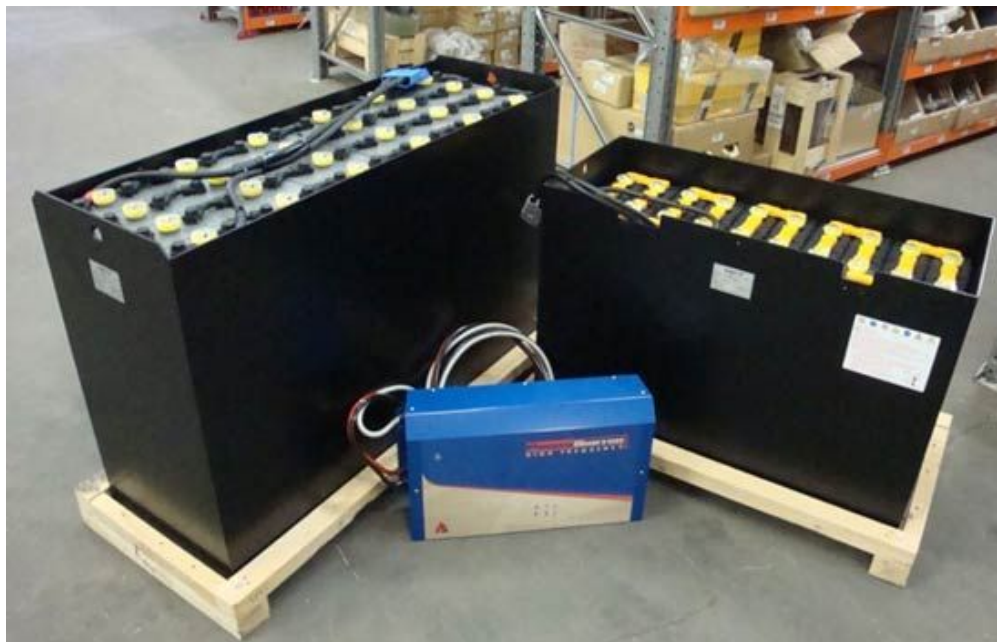

- взрывозащищенные, предназначенные для работы в пыльных помещениях или в местах скопления опасных газов

Все они требуют периодической полной зарядки и разрядки для нормальной работы. Своевременная диагностика и ремонт зарядных устройств складской техники позволит вовремя восстанавливать полную емкость батарей. Неправильно функционирующее ЗУ может привести к перегреву АКБ, недостаточному заряду и даже выходу из строя спецтехники. Время зарядки может варьироваться от нескольких часов до 5 дней. Большинство современных устройств обладают защитой от пыли.

Обслуживание ЗУ

Диагностика и ремонт зарядных устройств складской техники специалистами нашей компании помогут бесперебойному функционированию АКБ оборудования. Мы применяем только современные достижения в этой сфере, что является гарантией высокого качества нашей работы. Компьютерная диагностика поможет выявить неисправный узел или деталь, что значительно ускорит сроки и стоимость ремонта.

Сроки и гарантии:

Специалистами компании Sky Group предоставляется гарантийная и послегарантийная диагностика и ремонт зарядных устройств. Своевременное профессиональное обслуживание обеспечит надежное функционирование техники в течение длительного времени. На проведенный нами ремонт мы даем гарантию.

Преимущества ремонта и диагностики зарядных устройств в нашей компании:

- мгновенное реагирование
- мобильные бригады
- только оригинальные запчасти
- качественный и оперативный ремонт
- гарантия на все виды работ
- квалифицированные специалисты
- большой опыт работы с различными брендами
- более 1500 наименований запчастей на складе

При вызове специалиста или заполнении заявки на выезд, сообщите как можно больше информации о поломке. Это позволит заранее проанализировать возможную причину поломки и взять с собой