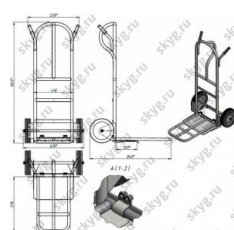

## Тележка двухколесная КГ-250П

Тележка двухколесная КГ-250П схема

7 682 руб.

В наличии

Количество:

1

Консультация через 25 секунд?

Артикул: КГ 250 П без колес

### Характеристики

Грузоподъемность	250 кг
Ширина платформы	350 мм
Длина платформы	250 мм
Диаметр колес	260 мм
Ширина	620 мм
Высота	1360 мм
Вес	20 кг
Производитель	Россия