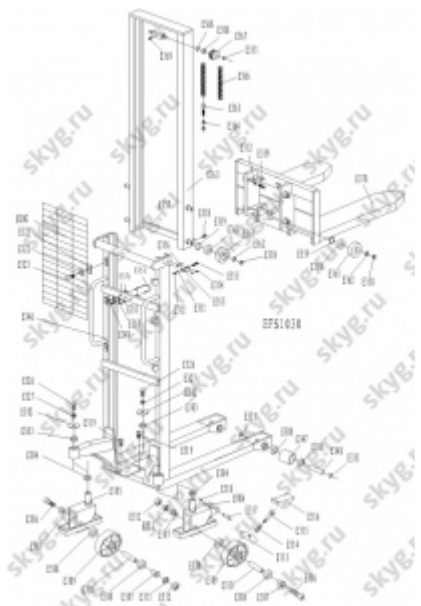

Крышка пружины ручного штабелера

В наличии

Количество:

1

Характеристики

Описание

В данный момент в наличии у компании «Скай Джи» есть Крышка пружины ручного штабелера.

Цену на Крышку пружины ручного штабелера уточняйте по телефону, указанному в шапке сайта или с помощью кнопки обратной связи «Заказать».