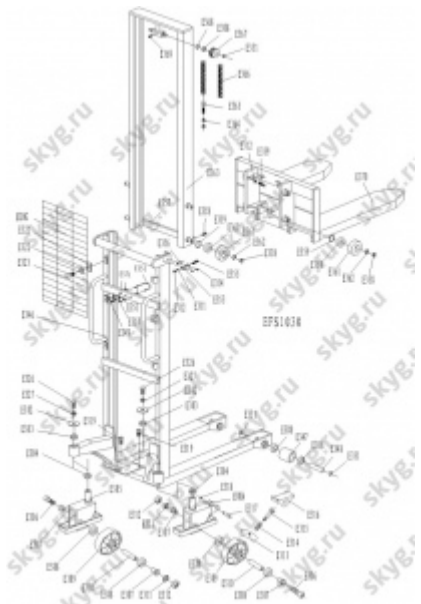

Кольцевая втулка ручного штабелера

В наличии

Количество:

Характеристики

Описание

В данный момент в наличии у компании «Скай Джи» есть Кольцевая втулка ручного штабелера.

Цену на Кольцевую втулку ручного штабелера уточняйте по телефону, указанному в шапке сайта или с помощью кнопки обратной связи «Заказать».