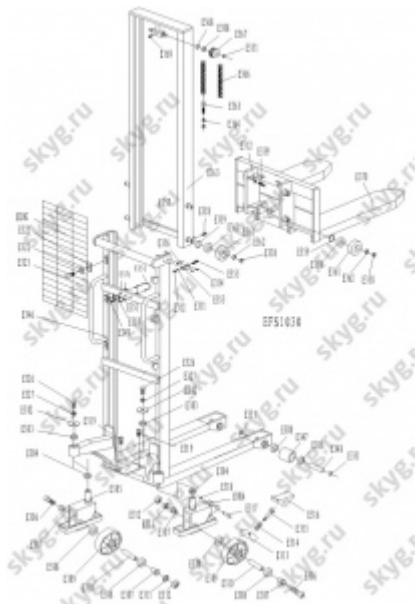

Расширительная пружина ручного штабелера

В наличии

Количество:

Характеристики

Описание

В данный момент в наличии у компании «Скай Джи» есть Расширительная пружина ручного штабелера.

Цену на Расширительную пружину ручного штабелера уточняйте по телефону, указанному в шапке сайта или с помощью кнопки обратной связи «Заказать».