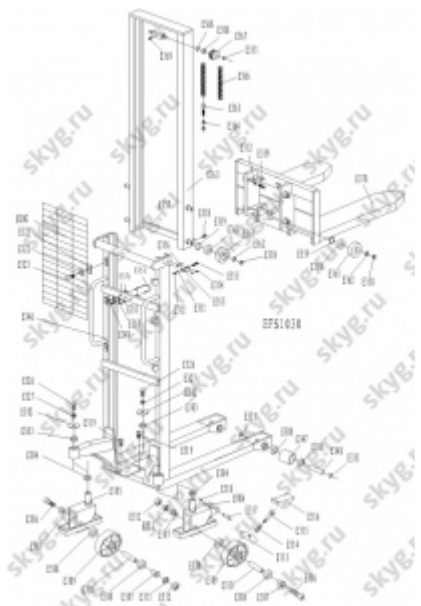

Сварная Рукоятка ручного штабелера

В наличии

Количество:

1

Характеристики

Описание

В данный момент в наличии у компании «Скай Джи» есть Сварная Рукоятка ручного штабелера.

Цену на Сварную Рукоятку ручного штабелера уточняйте по телефону, указанному в шапке сайта или с помощью кнопки обратной связи «Заказать».