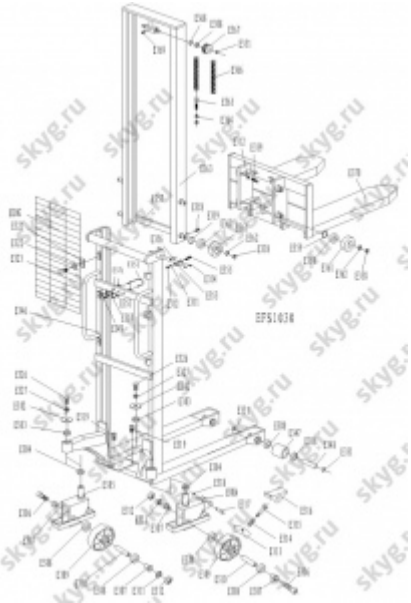

Втулка оси колеса цепи ручного штабелера

В наличии

Количество:

Характеристики

Описание

В данный момент в наличии у компании «Скай Джи» есть Втулка оси колеса цепи ручного штабелера.

Цену на Втулку оси колеса цепи ручного штабелера уточняйте по телефону, указанному в шапке сайта или с помощью кнопки обратной связи «Заказать».