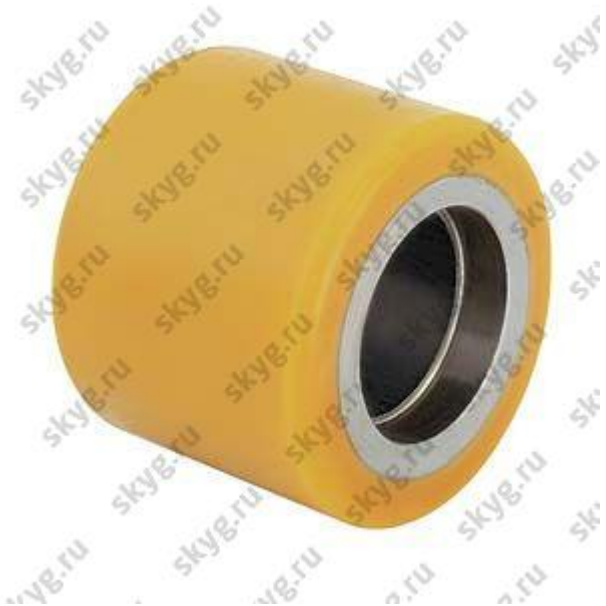

Оболочка ролика (ролик) штабелера с электроподъемом

В наличии

Количество:

Характеристики

Описание

В данный момент в наличии у компании «Скай Джи» есть Оболочка ролика (ролик) штабелера с электроподъемом.

Цену на Оболочку ролика (ролик) штабелера с электроподъемом уточняйте по телефону, указанному в шапке сайта или с помощью кнопки обратной связи «Заказать».