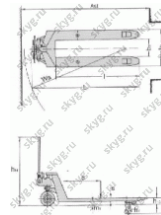

Гидравлическая тележка PFAFF HU30-115TS

Производитель: [Pfaff-Silberblau](#)

55 067 руб.

Количество:

1

Характеристики

Производитель	Германия
Вид гидравлической тележки	Повышенная грузоподъемность
Грузоподъемность	3000 кг
Общая длина	1535 мм
Общая ширина	540 мм
Общая высота	1200 мм
Длина вил	1150 мм
Вес	95 кг
Количество колёс/роликов	2/4 шт
Размер рулевых колёс (в мм)	200x50
Размер подвилочных роликов (в мм)	80x70
Материал рулевых колес/роликов	Металл резина / чугун полиуретан

Высота подъема, мм	115
Расстояние между вилами, мм	220
Ширина загружаемой части вил, мм	540

Характеристики

Описание

Отзывы

Похожие товары

Описание

PFAFF HU 30 - одна из самых грузоподъемных гидравлических тележек в своем классе. Максимальный вес,