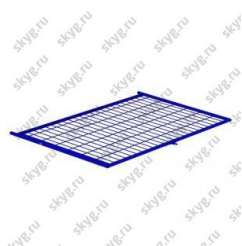

## Контейнер сетчатый КСС 6 с сетчатой крышкой

11 350 руб.

В наличии

Количество:

Консультация через 25 секунд?

Артикул: С00ТШ1007

Производитель: [Rusklad](#)

### Характеристики

|               |         |
|---------------|---------|
| Длина         | 800 мм  |
| Ширина        | 1200 мм |
| Высота        | 920 мм  |
| Производитель | Россия  |

### Описание

Изготовим контейнер по вашим размерам

Сетчатый контейнер с открываемыми верхней и боковой створками. Каркас изготовлен из профильной трубы. Заполнение металлическая сетка с ячейкой 50x50x3 мм. Дно — листовой металл. Возможность установить на колеса любого диаметра. Сборка производится метизами М 10

Верхняя крышка контейнера — сетчатая.

Открывается в пропорции 50/50 с вертикальной стороны.

Крышка к контейнерам КС, КТ. Комплектуется отдельно с наполнением металлический лист или сетка с ячейкой 50x100 мм.